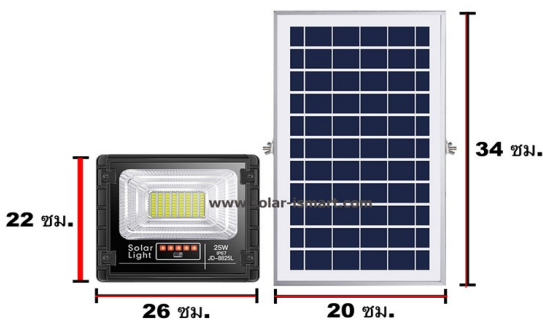

www.solar-ismart.com

LINE ismart2u

081-581-4722

solarismart

ismart2u