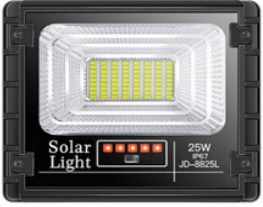

-:- โคมไฟสปอร์ตไลท์ โซล่าเซลล์ ยี่ห้อ JINDIAN รุ่น JD-8825L (ขนาด 25W) JD-8L

www.solar-ismart.com

JDJINDIAN

แถบไฟแสดงสถานะการทำงาน

รุ่น : JD-8825L

โคมไฟสปอร์ตไลท์ โซล่าเซลล์ ขนาด 25W

#เปลี่ยนแบตเตอรี่ได้ด้วยตัวเอง, #หน้าจอมีไฟสถานะบอกแบตเตอรี่คงเหลือ

อุปกรณ์ในชุด

- 1.โคมไฟสปอร์ตไลท์ 25W, จำนวนหลอดไฟ LED : (72 หลอด SMD LED)
- 2.แผงโซล่าเซลล์, (ชนิดแผง แบบขาดัญ),รีโมทคอนโทรล
- 3.มาตรฐานป้องกันน้ำ IP67
- 4.วัสดุที่ใช้ : Aluminium + Glass (กระจก)

Solar Energy Charging

REMOTE CONTROL FUNCTION

รายละเอียดสินค้า

จำนวนหลอดไฟ LED : 72 หลอด LED

(800 lumens) (5730 Chip SMD LED)

แผงโซล่าเซลล์ : 6V / 14 Watt (Polycrystalline)

แผงโซล่าเซลล์ : ใช้สำหรับ ภายนอกโดยเฉพาะ ทนแดด ทนฝน (IP67)